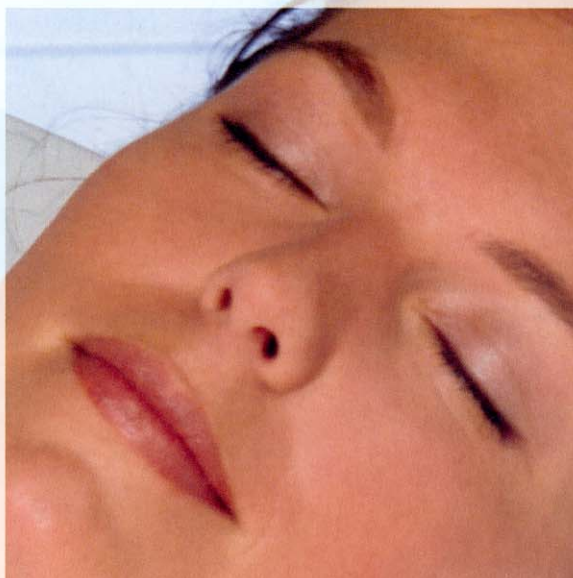

DÜKKE

I N T E L L I G E N T E P O O L S

*Just auf
Bad*

IHR GANZ PERSÖNLICHES
POOL-VERGNÜGEN

DAS NEUE POOLERLEBNIS:

MEHR INTELLIGENZ MACHT MEHR VERGNÜGEN

BADVERGNÜGEN, WELLNESS, FITNESS - IM POOLERLEBNIS STECKT UNGLAUBLICH VIELES. FÜR KÖRPER, SINNE UND DIE SEELE. MIT DEN NEUEN DÜKER-POOLS BEKOMMT DIES ALLES EINE NEUE DIMENSION. DIE POOLS SIND INTELLIGENT GEWORDEN: PERFEKT ABLAUFENDE BADEPROGRAMME - AUSWAHL UND KNOPFD RUCK GENÜGEN. DA KEIN MENSCH WIE DER ANDERE IST, WERDEN IHRE KÖRPERLICHEN MERKMALE IN DEN BADEPROGRAMMEN BERÜCKSICHTIGT. SO ERHALTEN SIE IMMER IHR GANZ PERSÖNLICHES BAD. ENTWICKLUNGEN VON DÜKER, WIE AROMA- UND FARB THERAPIE, STEIGERN DIE GANZHEITLICHE WIRKUNG NOCH UM EINIGES MEHR. UND UM IHNEN DIE AUSWAHL IHRES POOLS LEICHTER ZU MACHEN, GIBT ES DIE NEUE POOLGENERATION VON DÜKER: SPORTPOOL, GESUNDHEITSPPOOL, RELAXPOOL UND AVANTGARDEPOOL. DAS IST EINE NEUE DIMENSION DES POOLVERGNÜGENS. INTELLIGENZ MACHT EINFACH SPASS.

*Lust auf
Bad*

MIDI ECKWANNE 1450

In einem solchen Wannendesign - als Beispiel - können Sie die vier neuen Poolprogramme auf Knopfdruck erleben: Sportbad, Entspannungsbad, Belebungsbad oder Gesundheitsbad.

SCHLIESSEN SIE DIE AUGEN UND LASSEN SIE SICH IM RELAX-POOL® VERWÖHNEN. WENN SIE MIT DER POOLSTEUERUNG DAS ENTSPANNUNGSBAD WÄHLEN, BLEIBT DER ALLTAG ZURÜCK. WHIRLDÜSEN STREICHELN SANFT IHREN KÖRPER UND BERUHIGEN DIE SINNE.

WAHRSCHEINLICH HAT SIE NOCH NIE EIN BAD SO WIRKUNGSVOLL ENTSPANNT.

12
RELAXPOOL

*Just auf
Bad*

MERIDA 1080

*Eine Wannenform zum Träumen.
Genau richtig zum Anlehnen der
Schultern geformt, angenehm im
Kontakt mit der Haut, und zum
Relaxen mit integrierten Arm-
lehnen versehen.*